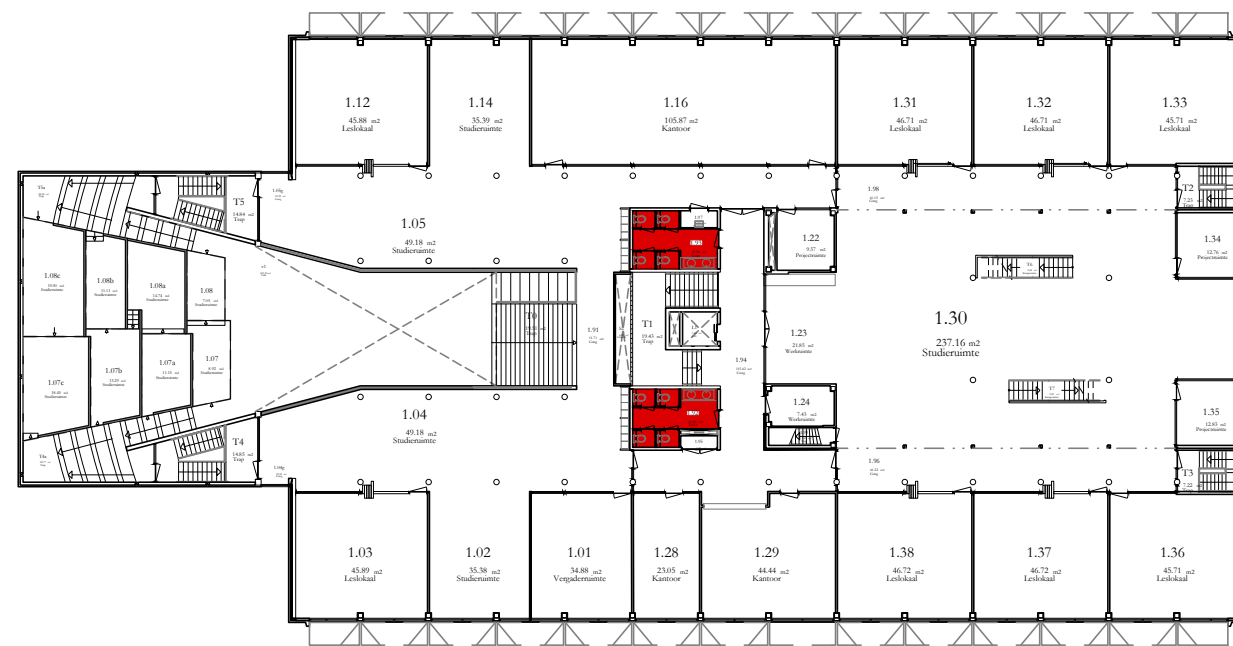

2e Etage

1e Etage

Begane Grond

50 - Sanitaire ruimten
6 Ruimte(s) = 71 m²

	alle etages	Schaal: 1:400 A3
	Gebouw: P3 - Zwijsengebouw	16-09-2020
Prof. Goossenslaan 1 Tilburg		P3_vlekRS